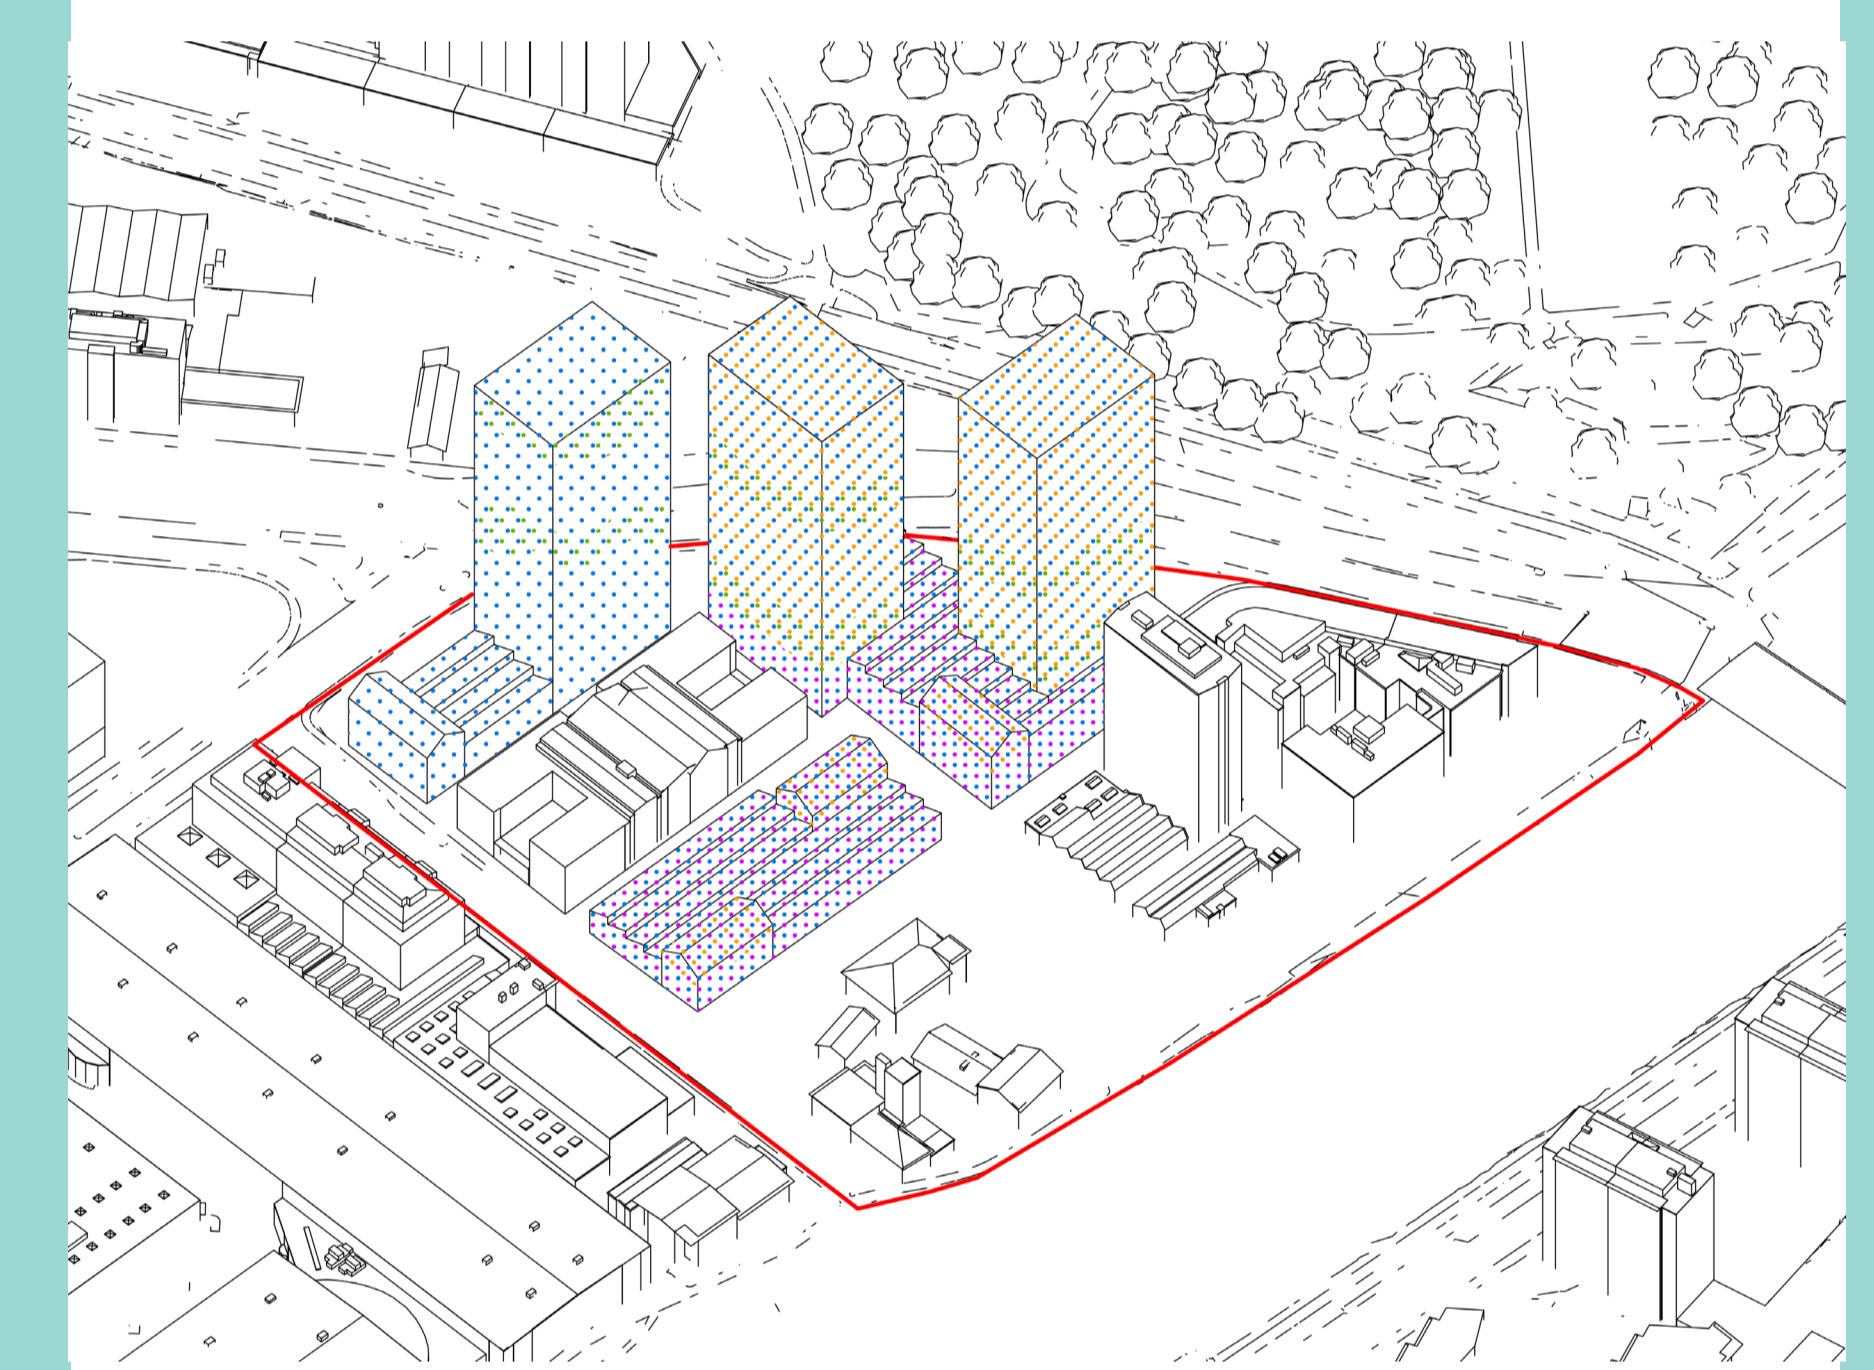

L'image directrice en images

Concept paysager

Légende

- Les berges et la voie verte
- L'esplanade des théâtres
- Venelles
- Route des Jeunes et rue François Dussaud
- Cheminements doux principaux

Images de référence

Les berges et la voie verte

L'esplanade des théâtres

Les venelles

La Route des Jeunes et la rue François Dussaud

Programmation

Image illustrative

Surfaces :

- administration cantonale : 35'000 m² SBP
- logements : 24'000 m² SBP
- activités : 4'000 m² SBP

* SBP : surface brut de plancher

Hauteur des tours dans l'image illustrative :
entre 82 et 96 m