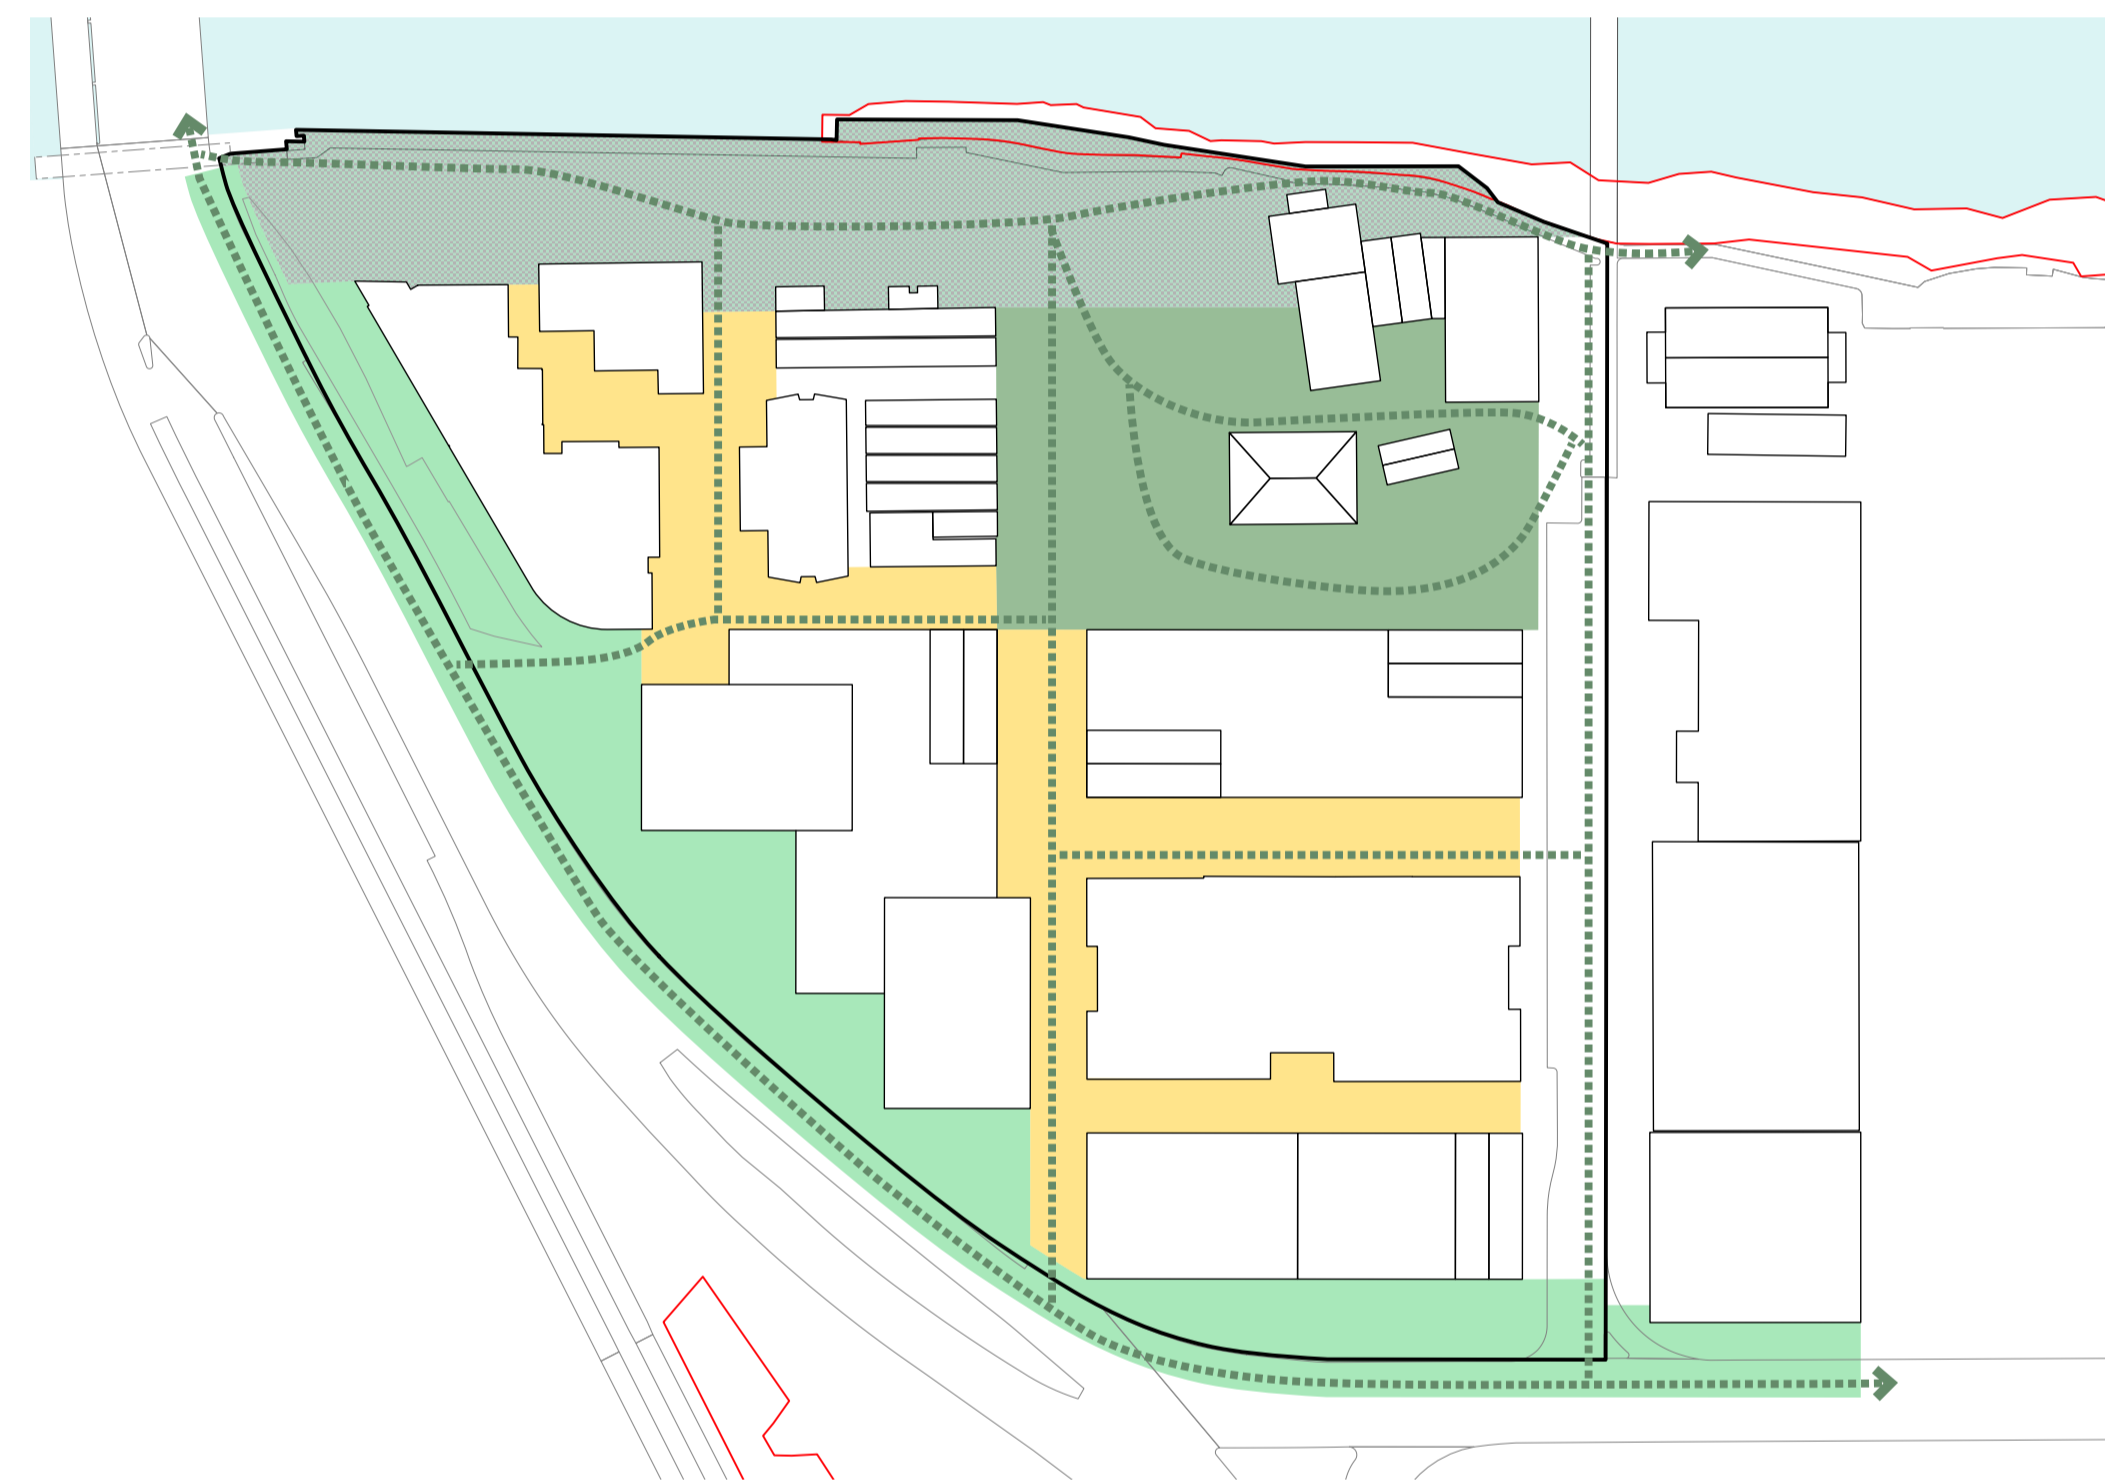

L'image directrice en images

Concept paysager

Légende

- Les berges et la voie verte
- L'esplanade des théâtres
- Venelles
- Route des Jeunes et rue François Dussaud
- Cheminements doux principaux

Images de référence

Les berges et la voie verte

L'esplanade des théâtres

Les venelles

La Route des Jeunes et la rue François Dussaud

Programmation

Image illustrative

Surfaces :

- administration cantonale : 35'000 m² SBP
- logements : 24'000 m² SBP
- activités : 4'000 m² SBP

* SBP : surface brut de plancher

Hauteur des tours dans l'image illustrative :
entre 82 et 96 m